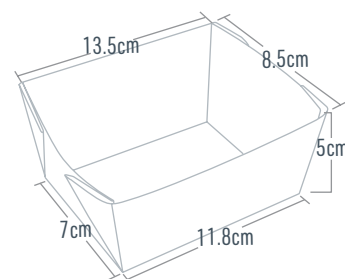

450ml Antimacchia

590411
Vaschetta FrittoPack Carta 450ml
13.5x8.5 h5cm
pz/cf 50 - cf/cl 10