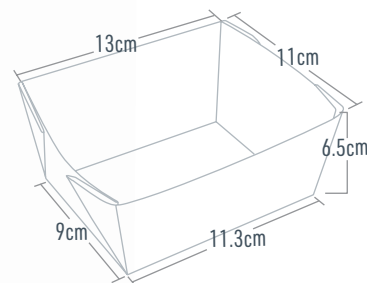

Antimacchia

Salva dalle macchie e impronte
accidentali durante la preparazione
Carta oleo-resistente interno ed esterno

650ml Antimacchia

590412
Vaschetta FrittoPack Carta 650ml
13x11 h6.5cm
pz/cf 50 - cf/cl 10