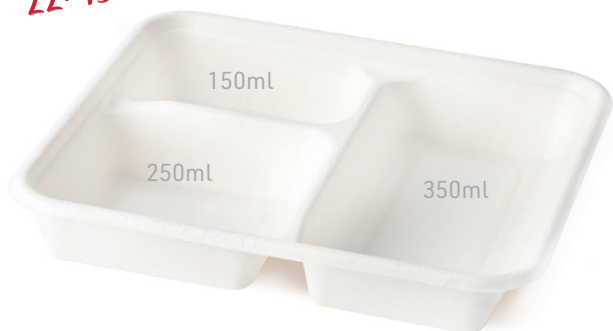

22x19cm

510020  
Piatto Polpa Vassoio 3 Comparti  
22x19 h 4.5cm - 25gr  
pz/cf 25 - cf/cl 10

510120  
Coperchio Polpa Piatto Vassoio 3 Comparti  
22.5x19.5cm  
pz/cf 25 - cf/cl 10

*Fritto pack  
in carta*