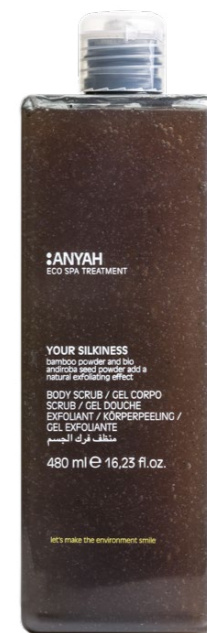

FEUCHTIGKEITSCREME FÜR KÖRPER UND HÄNDE
mit Sheabutter u Mandelöl

CREMA HIDRATANTE MANOS Y CUERPO
con manteca de karité y aceite de almendras

P500R_RLM2AY P500RLM2AY
480 ml e 16,23 fl.oz Non refillable Refillable*

LIQUID HAND SOAP
with white nettle extract

SAPONE LIQUIDO
con estratto di ortica bianca

SAVON LIQUIDE
aux extraits d'ortie blanche

FLÜSSIGE SEIFE
mit weißem Brennnesselextrakt

JABÓN LÍQUIDO
con extracto de ortiga blanca

FLR500BS AY
480 ml e 16,23 fl.oz

BODY SCRUB
with bamboo powder and bio andiroba seed powder

GEL CORPO SCRUB
con granuli di bambù e semi di andiroba biologica

GEL DOUCHE EXFOLIANT
avec granules de bambou et les graines d'antirobe biologique